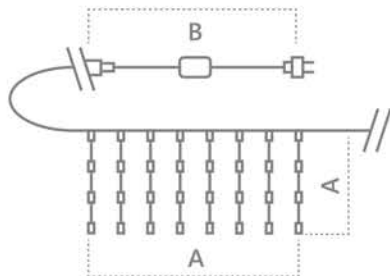

# CL18, CL19

[Перейти к продукции](#)

## Гирлянда для дома и улицы – занавес 230V

«Занавес». Расстояние между светодиодами – 10см.  
 Соединение в линию – есть (до 5шт.)  
 Длина шнура питания – 3м. Наличие контроллера – нет.  
 Цвет шнура – прозрачный.