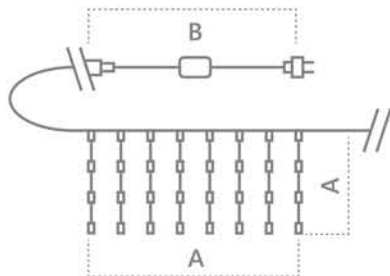

CL18, CL19

[Перейти к продукции](#)

Гирлянда для дома и улицы – занавес 230V

«Занавес». Расстояние между светодиодами – 10см.
 Соединение в линию – есть (до 5шт.)
 Длина шнура питания – 3м. Наличие контроллера – нет.
 Цвет шнура – прозрачный.

IP44 СТЕПЕНЬ ЗАЩИТЫ	ПВХ МАТЕРИАЛ	КЛАСС ЗАЩИТЫ 2	230V	-45°C - +50°C	12 МЕСЯЦЕВ ГАРАНТИЯ
-------------------------------	------------------------	-----------------------	-------------	----------------------	----------------------------------