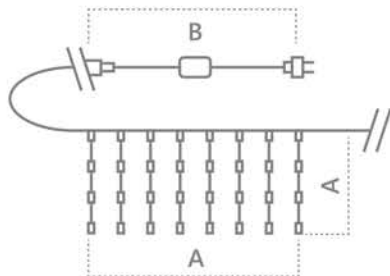

# CL18, CL19

[Перейти к продукции](#)

## Гирлянда для дома и улицы – занавес 230V

«Занавес». Расстояние между светодиодами – 10см.  
 Соединение в линию – есть (до 5шт.)  
 Длина шнура питания – 3м. Наличие контроллера – нет.  
 Цвет шнура – прозрачный.

IP44 СТЕПЕНЬ ЗАЩИТЫ	ПВХ МАТЕРИАЛ	КЛАСС ЗАЩИТЫ 2	230V	-45°C - +50°C	12 МЕСЯЦЕВ ГАРАНТИЯ
------------------------	-----------------	----------------	------	---------------	---------------------------

Модель	Артикул	Фото	Цвет свечения	Тип свечения	Мощность Вт	Размер гирлянды (А), м	Количество светодиодов	Кол-во подвесов
CL18	48172		мультицвет	плавная смена цвета	8	1,5*1,5	160	10
CL18	32323		теплый белый	статичный	8	1,5*1,5	160	10
CL19	32328		теплый белый	статичный	10	2*1,5	204	12
CL18	32326		теплый белый	статичный	8	1,5*1,5	160	10
CL19	32331		+строб	мерцание	10	2*1,5	204	12
CL18	32324		белый	статичный	8	1,5*1,5	160	10
CL19	32329		белый	статичный	10	2*1,5	204	12
CL18	32327		белый	статичный	8	1,5*1,5	160	10
CL19	32332		+строб	мерцание	10	2*1,5	204	12
CL18	32325		синий	статичный	8	1,5*1,5	160	10
CL19	32330		синий	статичный	10	2*1,5	204	12
CL18	41622		желтый	статичный	8	1,5*1,5	160	10
CL19	41623		желтый	статичный	10	2*1,5	204	12