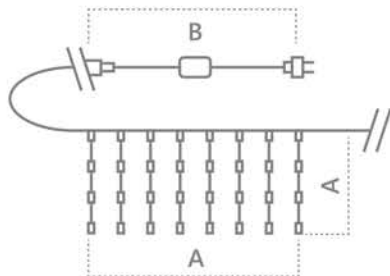

CL18, CL19

[Перейти к продукции](#)

Гирлянда для дома и улицы – занавес 230V

«Занавес». Расстояние между светодиодами – 10см.
 Соединение в линию – есть (до 5шт.)
 Длина шнура питания – 3м. Наличие контроллера – нет.
 Цвет шнура – прозрачный.

IP44	ПВХ	КЛАСС ЗАЩИТЫ 2	230V	-45°C - +50°C	12 месяцев
СТЕПЕНЬ ЗАЩИТЫ	МАТЕРИАЛ	КЛАСС ЗАЩИТЫ 2	230V	-45°C - +50°C	ГАРАНТИЯ

Модель	Артикул	Фото	Цвет свечения	Тип свечения	Мощность Вт	Размер гирлянды (А), м	Количество светодиодов	Кол-во подвесов
CL18	48172		мультicolor	плавная смена цвета	8	1,5*1,5	160	10
CL18	32323		теплый белый	статичный	8	1,5*1,5	160	10
CL19	32328		теплый белый	статичный	10	2*1,5	204	12
CL18	32326		теплый белый	статичный	8	1,5*1,5	160	10
CL19	32331		теплый белый +строб	мерцание	10	2*1,5	204	12
CL18	32324		белый	статичный	8	1,5*1,5	160	10
CL19	32329		белый	статичный	10	2*1,5	204	12
CL18	32327		белый	статичный	8	1,5*1,5	160	10
CL19	32332		белый +строб	мерцание	10	2*1,5	204	12
CL18	32325		синий	статичный	8	1,5*1,5	160	10
CL19	32330		синий	статичный	10	2*1,5	204	12
CL18	41622		желтый	статичный	8	1,5*1,5	160	10
CL19	41623		желтый	статичный	10	2*1,5	204	12