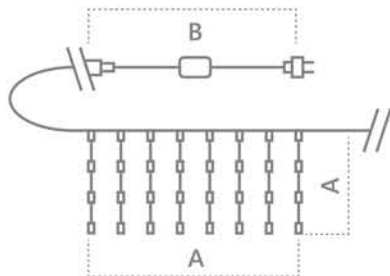

## Гирлянда для дома и улицы – занавес 230V

«Занавес». Расстояние между светодиодами – 10см.  
 Соединение в линию – есть (до 5шт.)  
 Длина шнура питания – 3м. Наличие контроллера – нет.  
 Цвет шнура – прозрачный.

Модель	Артикул	Фото	Цвет свечения	Тип свечения	Мощность Вт	Размер гирлянды (А), м	Количество светодиодов	Кол-во подвесов	
CL18	48172		мультicolor	плавная смена цвета	8	1,5*1,5	160	10	
CL18	32323		теплый белый	статичный	8	1,5*1,5	160	10	
CL19	32328				10	2*1,5	204	12	
CL18	32326			теплый белый +строб	статичный мерцание	8	1,5*1,5	160	10
CL19	32331				10	2*1,5	204	12	
CL18	32324			белый	статичный	8	1,5*1,5	160	10
CL19	32329				10	2*1,5	204	12	
CL18	32327			белый +строб	статичный мерцание	8	1,5*1,5	160	10
CL19	32332				10	2*1,5	204	12	
CL18	32325			синий	статичный	8	1,5*1,5	160	10
CL19	32330				10	2*1,5	204	12	
CL18	41622			желтый	статичный	8	1,5*1,5	160	10
CL19	41623				10	2*1,5	204	12	