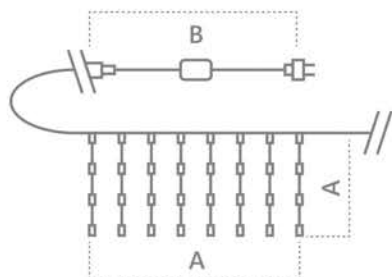

CL20, CL21

[Перейти к продукции](#)

Гирлянда для дома и улицы – занавес 230V

«Занавес». Расстояние между светодиодами – 10см.
 Соединение в линию – есть (до 5шт.)
 Длина шнура питания – 3м. Наличие контроллера – нет.
 Цвет шнура – прозрачный.

Модель	Артикул	Фото	Цвет свечения	Тип свечения	Мощность Вт	Размер гирлянды (А), м	Количество светодиодов	Кол-во подвесов
CL20	32333		теплый белый	статичный	12	2*2	240	12
CL21	32338				16	3*2	320	16
CL20	32336		теплый белый +строб	статичный мерцание	12	2*2	240	12
CL21	32341				16	3*2	320	16
CL20	32334		белый	статичный	12	2*2	240	12
CL21	32339				16	3*2	320	16
CL20	32337		белый +строб	статичный мерцание	12	2*2	240	12
CL21	32342				16	3*2	320	16
CL20	32335		синий	статичный	12	2*2	240	12
CL21	32340				16	3*2	320	16
CL20	41624		желтый	статичный	12	2*2	240	12
CL21	41625				16	3*2	320	16