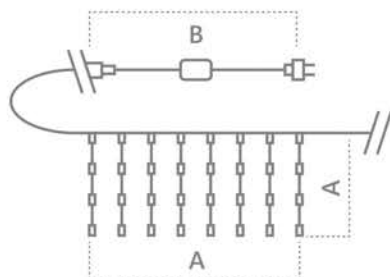

CL20, CL21

[Перейти к продукции](#)

Гирлянда для дома и улицы – занавес 230V

«Занавес». Расстояние между светодиодами – 10см.
 Соединение в линию – есть (до 5шт.)
 Длина шнура питания – 3м. Наличие контроллера – нет.
 Цвет шнура – прозрачный.

Модель	Артикул	Фото	Цвет свечения	Тип свечения	Мощность Вт	Размер гирлянды (А), м	Количество светодиодов	Кол-во подвесов
CL20	32333		теплый белый	статичный	12	2*2	240	12
CL21	32338				16	3*2	320	16
CL20	32336		теплый белый +строб	статичный мерцание	12	2*2	240	12
CL21	32341				16	3*2	320	16
CL20	32334		белый	статичный	12	2*2	240	12
CL21	32339				16	3*2	320	16
CL20	32337		белый +строб	статичный мерцание	12	2*2	240	12
CL21	32342				16	3*2	320	16
CL20	32335		синий	статичный	12	2*2	240	12
CL21	32340				16	3*2	320	16
CL20	41624		желтый	статичный	12	2*2	240	12
CL21	41625				16	3*2	320	16