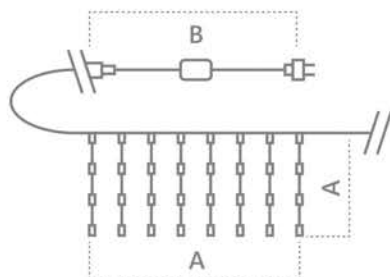

# CL20, CL21

[Перейти к продукции](#)

## Гирлянда для дома и улицы – занавес 230V

«Занавес». Расстояние между светодиодами – 10см.  
 Соединение в линию – есть (до 5шт.)  
 Длина шнура питания – 3м. Наличие контроллера – нет.  
 Цвет шнура – прозрачный.