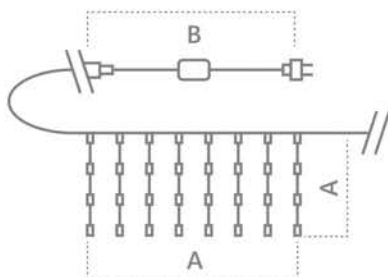

# CL20, CL21

[Перейти к продукции](#)

## Гирлянда для дома и улицы – занавес 230V

«Занавес». Расстояние между светодиодами – 10см.  
 Соединение в линию – есть (до 5шт.)  
 Длина шнура питания – 3м. Наличие контроллера – нет.  
 Цвет шнура – прозрачный.