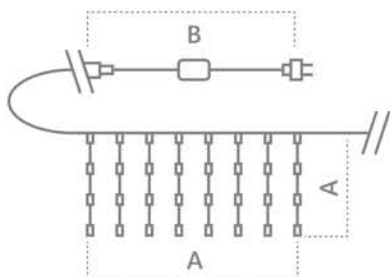

# CL20, CL21

[Перейти к продукции](#)

## Гирлянда для дома и улицы – занавес 230V

«Занавес». Расстояние между светодиодами – 10см.  
 Соединение в линию – есть (до 5шт.)  
 Длина шнура питания – 3м. Наличие контроллера – нет.  
 Цвет шнура – прозрачный.