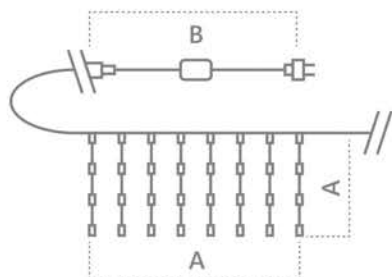

# CL20, CL21

[Перейти к продукции](#)

## Гирлянда для дома и улицы – занавес 230V

«Занавес». Расстояние между светодиодами – 10см.  
 Соединение в линию – есть (до 5шт.)  
 Длина шнура питания – 3м. Наличие контроллера – нет.  
 Цвет шнура – прозрачный.