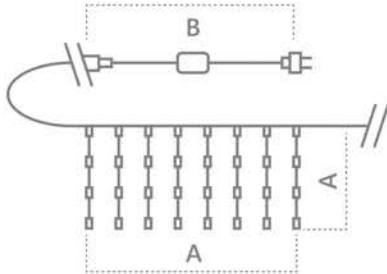

Гирлянда для дома и улицы – занавес 230V

«Занавес». Расстояние между светодиодами – 10см.
 Соединение в линию – есть (до 5шт.)
 Длина шнура питания – 3м. Наличие контроллера – нет.
 Цвет шнура – прозрачный.

Модель	Артикул	Фото	Цвет свечения	Тип свечения	Мощность Вт	Размер гирлянды (А), м	Количество светодиодов	Кол-во подвесов
CL20	32333		теплый белый	статичный	12	2*2	240	12
CL21	32338				16	3*2	320	16
CL20	32336		теплый белый +строб	статичный мерцание	12	2*2	240	12
CL21	32341				16	3*2	320	16
CL20	32334		белый	статичный	12	2*2	240	12
CL21	32339				16	3*2	320	16
CL20	32337		белый +строб	статичный мерцание	12	2*2	240	12
CL21	32342				16	3*2	320	16
CL20	32335		синий	статичный	12	2*2	240	12
CL21	32340				16	3*2	320	16
CL20	41624		желтый	статичный	12	2*2	240	12
CL21	41625				16	3*2	320	16