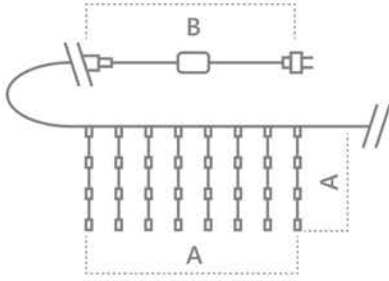

Гирлянда для дома и улицы – занавес 230V

«Занавес». Расстояние между светодиодами – 10см.
 Соединение в линию – есть (до 3шт.)
 Длина шнура питания – 3м. Наличие контроллера – нет.
 Цвет шнура – прозрачный.

Модель	Артикул	Фото	Цвет свечения	Тип свечения	Мощность Вт	Размер гирлянды (А), м	Количество светодиодов	Кол-во подвесов
CL24	41626		теплый белый	статичный	24	3*3	480	16
CL24	41630		теплый белый+строб	статичный мерцание	24	3*3	480	16
CL24	41627		белый	статичный	24	3*3	480	16
CL24	41631		белый+строб	статичный мерцание	24	3*3	480	16
CL24	41628		синий	статичный	24	3*3	480	16
CL24	41629		желтый	статичный	24	3*3	480	16