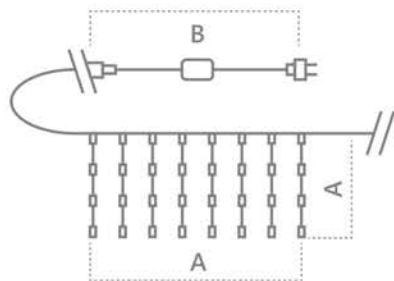

Гирлянда для дома и улицы – занавес 230V

«Занавес». Расстояние между светодиодами – 10см.
 Соединение в линию – есть (до 3шт.)
 Длина шнура питания – 3м. Наличие контроллера – нет.
 Цвет шнура – прозрачный.

Модель	Артикул	Фото	Цвет свечения	Тип свечения	Мощность Вт	Размер гирлянды (А), м	Количество светодиодов	Кол-во подвесов
CL24	41626		теплый белый	статичный	24	3*3	480	16
CL24	41630		теплый белый+строб	статичный мерцание	24	3*3	480	16
CL24	41627		белый	статичный	24	3*3	480	16
CL24	41631		белый+строб	статичный мерцание	24	3*3	480	16
CL24	41628		синий	статичный	24	3*3	480	16
CL24	41629		желтый	статичный	24	3*3	480	16