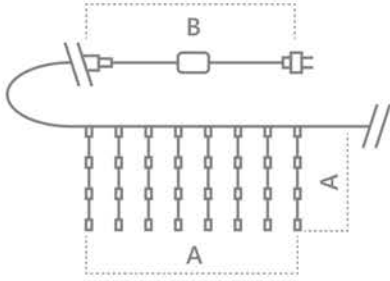

## Гирлянда для дома и улицы – занавес 230V

«Занавес». Расстояние между светодиодами – 10см.  
 Соединение в линию – есть (до 3шт.)  
 Длина шнура питания – 3м. Наличие контроллера – нет.  
 Цвет шнура – прозрачный.

Модель	Артикул	Фото	Цвет свечения	Тип свечения	Мощность Вт	Размер гирлянды (А), м	Количество светодиодов	Кол-во подвесов
CL24	41626		теплый белый	статичный	24	3*3	480	16
CL24	41630		теплый белый+строб	статичный мерцание	24	3*3	480	16
CL24	41627		белый	статичный	24	3*3	480	16
CL24	41631		белый+строб	статичный мерцание	24	3*3	480	16
CL24	41628		синий	статичный	24	3*3	480	16
CL24	41629		желтый	статичный	24	3*3	480	16