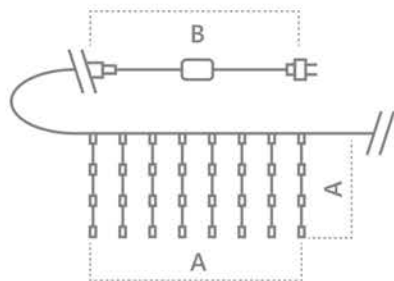

## Гирлянда для дома и улицы – занавес 230V

«Занавес». Расстояние между светодиодами – 10см.  
 Соединение в линию – есть (до 3шт.)  
 Длина шнура питания – 3м. Наличие контроллера – нет.  
 Цвет шнура – прозрачный.

Модель	Артикул	Фото	Цвет свечения	Тип свечения	Мощность Вт	Размер гирлянды (А), м	Количество светодиодов	Кол-во подвесов
CL24	41626		теплый белый	статичный	24	3*3	480	16
CL24	41630		теплый белый+строб	статичный мерцание	24	3*3	480	16
CL24	41627		белый	статичный	24	3*3	480	16
CL24	41631		белый+строб	статичный мерцание	24	3*3	480	16
CL24	41628		синий	статичный	24	3*3	480	16
CL24	41629		желтый	статичный	24	3*3	480	16