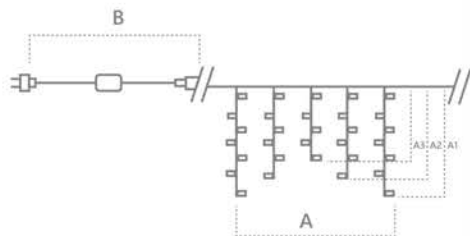

# CL22, CL23

[Перейти к продукции](#)

## Гирлянда для дома и улицы – бахрама 230V

«Бахрама». Расстояние между светодиодами – 10см.  
 Соединение в линию – есть (до 5шт.)  
 Длина шнура питания – 3м. Наличие контроллера – нет.  
 Цвет шнура – прозрачный.

Модель	Артикул	Фото	Цвет свечения	Тип свечения	Мощность Вт	Размер гирлянды (А), м	Длина подвесов (А1, А2, А3)	Количество светодиодов	Кол-во подвесов
CL22	32343		теплый белый	статичный	10	4,5	0,8/0,7/0,5	200	32
CL23	32348				12	5,3	0,8/0,7/0,5	240	38
CL22	32346		теплый белый +строб	статичный мерцание	10	4,5	0,8/0,7/0,5	200	32
CL23	32351				12	5,3	0,8/0,7/0,5	240	38
CL22	32344		белый	статичный	10	4,5	0,8/0,7/0,5	200	32
CL23	32349				12	5,3	0,8/0,7/0,5	240	38
CL22	32347		белый +строб	статичный мерцание	10	4,5	0,8/0,7/0,5	200	32
CL23	32352				12	5,3	0,8/0,7/0,5	240	38
CL22	32345		синий	статичный	10	4,5	0,8/0,7/0,5	200	32
CL23	32350				12	5,3	0,8/0,7/0,5	240	38
CL22	41632		желтый	статичный	10	4,5	0,8/0,7/0,5	200	32
CL23	41633				12	5,3	0,8/0,7/0,5	240	38