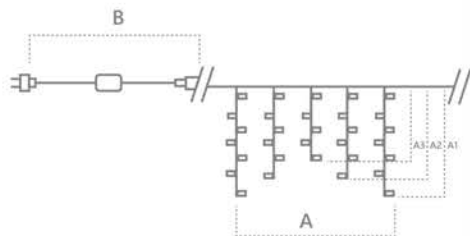

CL22, CL23

[Перейти к продукции](#)

Гирлянда для дома и улицы – бахрома 230V

«Бахрома». Расстояние между светодиодами – 10см.
 Соединение в линию – есть (до 5шт.)
 Длина шнура питания – 3м. Наличие контроллера – нет.
 Цвет шнура – прозрачный.

СТЕПЕНЬ ЗАЩИТЫ	МАТЕРИАЛ	КЛАСС ЗАЩИТЫ 2	230V	-45°C - +50°C	ГАРАНТИЯ

Модель	Артикул	Фото	Цвет свечения	Тип свечения	Мощность Вт	Размер гирлянды (А), м	Длина подвесов (А1, А2, А3)	Количество светодиодов	Кол-во подвесов
CL22	32343		теплый белый	статичный	10	4,5	0,8/0,7/0,5	200	32
CL23	32348				12	5,3	0,8/0,7/0,5	240	38
CL22	32346		теплый белый +строб	статичный мерцание	10	4,5	0,8/0,7/0,5	200	32
CL23	32351				12	5,3	0,8/0,7/0,5	240	38
CL22	32344		белый	статичный	10	4,5	0,8/0,7/0,5	200	32
CL23	32349				12	5,3	0,8/0,7/0,5	240	38
CL22	32347		белый +строб	статичный мерцание	10	4,5	0,8/0,7/0,5	200	32
CL23	32352				12	5,3	0,8/0,7/0,5	240	38
CL22	32345		синий	статичный	10	4,5	0,8/0,7/0,5	200	32
CL23	32350				12	5,3	0,8/0,7/0,5	240	38
CL22	41632		желтый	статичный	10	4,5	0,8/0,7/0,5	200	32
CL23	41633				12	5,3	0,8/0,7/0,5	240	38