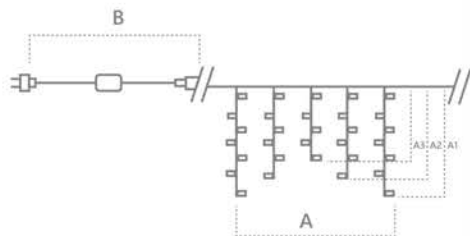

# CL22, CL23

[Перейти к продукции](#)

## Гирлянда для дома и улицы – бахрома 230V

«Бахрома». Расстояние между светодиодами – 10см.  
 Соединение в линию – есть (до 5шт.)  
 Длина шнура питания – 3м. Наличие контроллера – нет.  
 Цвет шнура – прозрачный.

Модель	Артикул	Фото	Цвет свечения	Тип свечения	Мощность Вт	Размер гирлянды (А), м	Длина подвесов (А1, А2, А3)	Количество светодиодов	Кол-во подвесов
CL22	32343		теплый белый	статичный	10	4,5	0,8/0,7/0,5	200	32
CL23	32348				12	5,3	0,8/0,7/0,5	240	38
CL22	32346		теплый белый +строб	статичный мерцание	10	4,5	0,8/0,7/0,5	200	32
CL23	32351				12	5,3	0,8/0,7/0,5	240	38
CL22	32344		белый	статичный	10	4,5	0,8/0,7/0,5	200	32
CL23	32349				12	5,3	0,8/0,7/0,5	240	38
CL22	32347		белый +строб	статичный мерцание	10	4,5	0,8/0,7/0,5	200	32
CL23	32352				12	5,3	0,8/0,7/0,5	240	38
CL22	32345		синий	статичный	10	4,5	0,8/0,7/0,5	200	32
CL23	32350				12	5,3	0,8/0,7/0,5	240	38
CL22	41632		желтый	статичный	10	4,5	0,8/0,7/0,5	200	32
CL23	41633				12	5,3	0,8/0,7/0,5	240	38