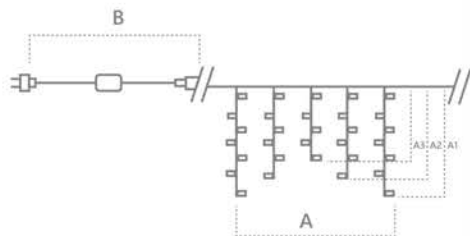

CL22, CL23

[Перейти к продукции](#)

Гирлянда для дома и улицы – бахрома 230V

«Бахрома». Расстояние между светодиодами – 10см.
 Соединение в линию – есть (до 5шт.)
 Длина шнура питания – 3м. Наличие контроллера – нет.
 Цвет шнура – прозрачный.

Модель	Артикул	Фото	Цвет свечения	Тип свечения	Мощность Вт	Размер гирлянды (А), м	Длина подвесов (А1, А2, А3)	Количество светодиодов	Кол-во подвесов
CL22	32343		теплый белый	статичный	10	4,5	0,8/0,7/0,5	200	32
CL23	32348				12	5,3	0,8/0,7/0,5	240	38
CL22	32346		теплый белый +строб	статичный мерцание	10	4,5	0,8/0,7/0,5	200	32
CL23	32351				12	5,3	0,8/0,7/0,5	240	38
CL22	32344		белый	статичный	10	4,5	0,8/0,7/0,5	200	32
CL23	32349				12	5,3	0,8/0,7/0,5	240	38
CL22	32347		белый +строб	статичный мерцание	10	4,5	0,8/0,7/0,5	200	32
CL23	32352				12	5,3	0,8/0,7/0,5	240	38
CL22	32345		синий	статичный	10	4,5	0,8/0,7/0,5	200	32
CL23	32350				12	5,3	0,8/0,7/0,5	240	38
CL22	41632		желтый	статичный	10	4,5	0,8/0,7/0,5	200	32
CL23	41633				12	5,3	0,8/0,7/0,5	240	38