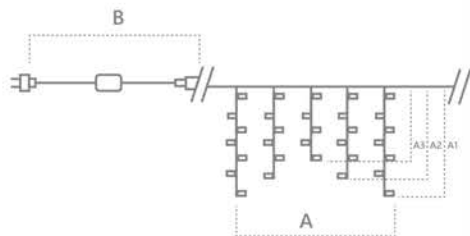

CL22, CL23

[Перейти к продукции](#)

Гирлянда для дома и улицы – бахрома 230V

«Бахрома». Расстояние между светодиодами – 10см.
 Соединение в линию – есть (до 5шт.)
 Длина шнура питания – 3м. Наличие контроллера – нет.
 Цвет шнура – прозрачный.

Модель	Артикул	Фото	Цвет свечения	Тип свечения	Мощность Вт	Размер гирлянды (А), м	Длина подвесов (А1, А2, А3)	Количество светодиодов	Кол-во подвесов
CL22	32343		теплый белый	статичный	10	4,5	0,8/0,7/0,5	200	32
CL23	32348		теплый белый	статичный	12	5,3	0,8/0,7/0,5	240	38
CL22	32346		теплый белый +строб	статичный мерцание	10	4,5	0,8/0,7/0,5	200	32
CL23	32351		теплый белый +строб	статичный мерцание	12	5,3	0,8/0,7/0,5	240	38
CL22	32344		белый	статичный	10	4,5	0,8/0,7/0,5	200	32
CL23	32349		белый	статичный	12	5,3	0,8/0,7/0,5	240	38
CL22	32347		белый +строб	статичный мерцание	10	4,5	0,8/0,7/0,5	200	32
CL23	32352		белый +строб	статичный мерцание	12	5,3	0,8/0,7/0,5	240	38
CL22	32345		синий	статичный	10	4,5	0,8/0,7/0,5	200	32
CL23	32350		синий	статичный	12	5,3	0,8/0,7/0,5	240	38
CL22	41632		желтый	статичный	10	4,5	0,8/0,7/0,5	200	32
CL23	41633		желтый	статичный	12	5,3	0,8/0,7/0,5	240	38