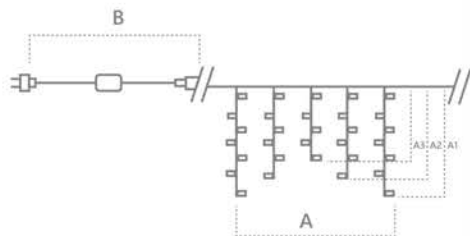

Гирлянда для дома и улицы – бахрома 230V

«Бахрома». Расстояние между светодиодами – 10см.
 Соединение в линию – есть (до 5шт.)
 Длина шнура питания – 3м. Наличие контроллера – нет.
 Цвет шнура – прозрачный.

Модель	Артикул	Фото	Цвет свечения	Тип свечения	Мощность Вт	Размер гирлянды (А), м	Длина подвесов (А1, А2, А3)	Количество светодиодов	Кол-во подвесов
CL22	32343		теплый белый	статичный	10	4,5	0,8/0,7/0,5	200	32
CL23	32348		теплый белый +строб	статичный мерцание	12	5,3	0,8/0,7/0,5	240	38
CL22	32346		теплый белый	статичный	10	4,5	0,8/0,7/0,5	200	32
CL23	32351		теплый белый +строб	статичный мерцание	12	5,3	0,8/0,7/0,5	240	38
CL22	32344		белый	статичный	10	4,5	0,8/0,7/0,5	200	32
CL23	32349		белый +строб	статичный мерцание	12	5,3	0,8/0,7/0,5	240	38
CL22	32347		белый	статичный	10	4,5	0,8/0,7/0,5	200	32
CL23	32352		белый +строб	статичный мерцание	12	5,3	0,8/0,7/0,5	240	38
CL22	32345		синий	статичный	10	4,5	0,8/0,7/0,5	200	32
CL23	32350		синий +строб	статичный мерцание	12	5,3	0,8/0,7/0,5	240	38
CL22	41632		желтый	статичный	10	4,5	0,8/0,7/0,5	200	32
CL23	41633		желтый +строб	статичный мерцание	12	5,3	0,8/0,7/0,5	240	38