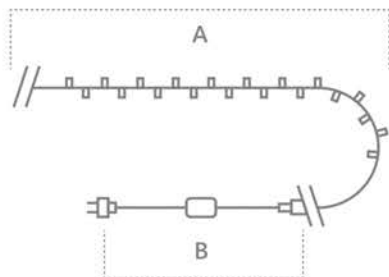

CL02, CL03, CL04

[Перейти к продукции](#)

Гирлянда для дома — линейная 230V

«Линейная». Расстояние между светодиодами – 10 см.

Соединение в линию – нет.

Количество режимов – 8 режимов.

Наличие контроллера – есть.

Цвет шнура – зеленый.

Модель	Артикул	Фото	Цвет свечения	Мощность Вт	Размер гирлянды (А), м	Длина шнура питания (В), м	Количество светодиодов	Рекомендуемая высота елки, см
CL02	32282		мультicolor	1,2	2	1,5	20	30-50
CL03	32289			2,4	4	1,5	40	50-70
CL04	32296			3,6	6	3	60	70-100
CL02	32283		теплый белый	1,2	2	1,5	20	30-50
CL03	32290			2,4	4	1,5	40	50-70
CL04	32297			3,6	6	3	60	70-100
CL02	32284		белый	1,2	2	1,5	20	30-50
CL03	32291			2,4	4	1,5	40	50-70
CL04	32298			3,6	6	3	60	70-100
CL02	32285		зеленый	1,2	2	1,5	20	30-50
CL03	32292			2,4	4	1,5	40	50-70
CL04	32299			3,6	6	3	60	70-100
CL02	32286		синий	1,2	2	1,5	20	30-50
CL03	32293			2,4	4	1,5	40	50-70
CL04	32300			3,6	6	3	60	70-100
CL02	32288		желтый	1,2	2	1,5	20	30-50
CL03	32295			2,4	4	1,5	40	50-70
CL04	32302			3,6	6	3	60	70-100