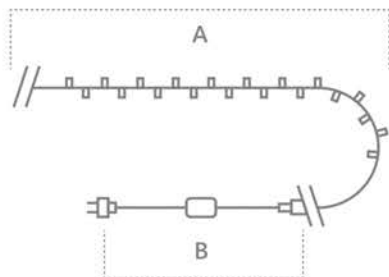

## Гирлянда для дома — линейная 230V

«Линейная». Расстояние между светодиодами – 10 см.

Соединение в линию – нет.

Количество режимов – 8 режимов.

Наличие контроллера – есть.

Цвет шнура – зеленый.

Модель	Артикул	Фото	Цвет свечения	Мощность Вт	Размер гирлянды (А), м	Длина шнура питания (В), м	Количество светодиодов	Рекомендуемая высота елки, см
CL02	32282		мультicolor	1,2	2	1,5	20	30-50
CL03	32289			2,4	4	1,5	40	
CL04	32296			3,6	6	3	60	
CL02	32283		теплый белый	1,2	2	1,5	20	30-50
CL03	32290			2,4	4	1,5	40	
CL04	32297			3,6	6	3	60	
CL02	32284		белый	1,2	2	1,5	20	30-50
CL03	32291			2,4	4	1,5	40	
CL04	32298			3,6	6	3	60	
CL02	32285		зеленый	1,2	2	1,5	20	30-50
CL03	32292			2,4	4	1,5	40	
CL04	32299			3,6	6	3	60	
CL02	32286		синий	1,2	2	1,5	20	30-50
CL03	32293			2,4	4	1,5	40	
CL04	32300			3,6	6	3	60	
CL02	32288		желтый	1,2	2	1,5	20	30-50
CL03	32295			2,4	4	1,5	40	
CL04	32302			3,6	6	3	60	