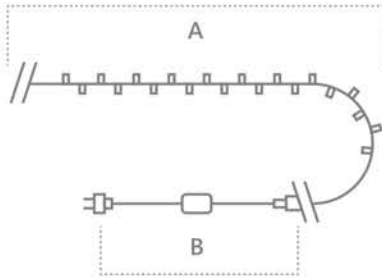

Гирлянда для дома – линейная 230V

«Линейная». Расстояние между светодиодами – 10 см.

Соединение в линию – нет.

Количество режимов – 8 режимов.

Наличие контроллера – есть.

Цвет шнура – зеленый.

Модель	Артикул	Фото	Цвет свечения	Мощность Вт	Размер гирлянды (A), м	Длина шнура питания (B), м	Количество светодиодов	Рекомендуемая высота елки, см
CL05	32303		мультиколор	6	10	3	100	100-150
CL06	32310			12	20	3	200	150-200
CL05	32304		теплый белый	6	10	3	100	100-150
CL06	26779			12	20	3	200	150-200
CL05	32305		белый	6	10	3	100	100-150
CL06	26733			12	20	3	200	150-200
CL05	32306		зеленый	6	10	3	100	100-150
CL06	32311			12	20	3	200	150-200
CL05	32307		синий	6	10	3	100	100-150
CL06	32312			12	20	3	200	150-200
CL05	32309		желтый	6	10	3	100	100-150
CL06	32314			12	20	3	200	150-200