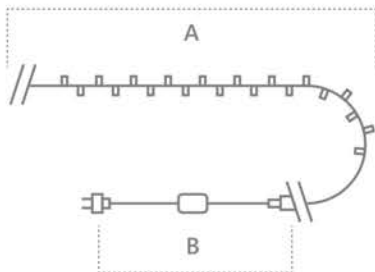

CL07, CL08

[Перейти к продукции](#)

Гирлянда для дома и улицы— линейная 230V

«Линейная». Расстояние между светодиодами – 10 см.

Соединение в линию – нет.

Длина шнура питания – 3м.

Наличие контроллера – нет.

Цвет шнура – зеленый.

Модель	Артикул	Фото	Цвет свечения	Тип свечения	Мощность Вт	Размер гирлянды (А), м	Количество светодиодов	Рекомендуемая высота елки, см
CL07	26782		мультицвет	плавная смена цвета	24	40	400	200-280
CL08	32964			статичный	36	60	600	250-350
CL08	26784		теплый белый	статичный	36	60	600	250-350
CL07	26781			статичный мерцание	24	40	400	200-280
CL08	26783		теплый белый +строб	статичный мерцание	36	60	600	250-350
CL07	32316			статичный	24	40	400	200-280
CL08	32320		белый	статичный	36	60	600	250-350
CL07	26734			статичный мерцание	24	40	400	200-280
CL08	26735		белый +строб	статичный мерцание	36	60	600	250-350
CL07	32317			статичный	24	40	400	200-280
CL08	32321		синий	статичный мерцание	36	60	600	250-350
CL07	32315			статичный	24	40	400	200-280
CL08	32319		синий +строб	статичный мерцание	36	60	600	250-350
CL07	32318			статичный	24	40	400	200-280
CL08	32322		желтый	статичный мерцание	36	60	600	250-350
CL07	41620			статичный	24	40	400	200-280
CL08	41621				36	60	600	250-350