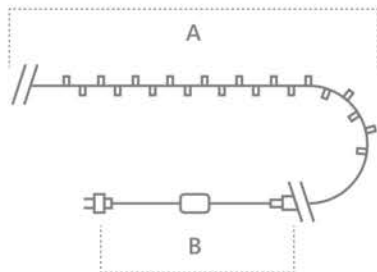

CL07, CL08

[Перейти к продукции](#)

Гирлянда для дома и улицы— линейная 230V

«Линейная». Расстояние между светодиодами – 10 см.

Соединение в линию – нет.

Длина шнура питания – 3м.

Наличие контроллера – нет.

Цвет шнура – зеленый.

Модель	Артикул	Фото	Цвет свечения	Тип свечения	Мощность Вт	Размер гирлянды (А), м	Количество светодиодов	Рекомендуемая высота елки, см
CL07	26782		мультицвет	плавная смена цвета	24	40	400	200-280
CL08	32964			статичный	36	60	600	250-350
CL08	26784		теплый белый	статичный	36	60	600	250-350
CL07	26781			статичный мерцание	24	40	400	200-280
CL08	26783		теплый белый	статичный мерцание	36	60	600	250-350
CL07	32316			статичный	24	40	400	200-280
CL08	32320		белый	статичный	36	60	600	250-350
CL07	26734			статичный мерцание	24	40	400	200-280
CL08	26735		белый	статичный мерцание	36	60	600	250-350
CL07	32317			статичный	24	40	400	200-280
CL08	32321		синий	статичный мерцание	36	60	600	250-350
CL07	32315			статичный	24	40	400	200-280
CL08	32319		синий	статичный	36	60	600	250-350
CL07	32318			статичный мерцание	24	40	400	200-280
CL08	32322		желтый	статичный мерцание	36	60	600	250-350
CL07	41620			статичный	24	40	400	200-280
CL08	41621		желтый	статичный	36	60	600	250-350
CL07	41620			статичный мерцание	24	40	400	200-280