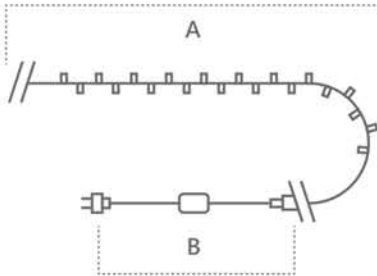

## Гирлянда для улицы – линейная 230V

«Линейная». Расстояние между светодиодами – 10см.  
 Соединение в линию – есть (до 30шт.)  
 Длина шнура питания – 3м/1,5м. Наличие контроллера – нет.  
 Цвет шнура – черный.

Модель	Артикул	Фото	Цвет свечения	Тип свечения	Мощность Вт	Размер гирлянды (А), м	Длина шнура питания (В), м	Количество светодиодов	Рекомендуемая высота елки, см	
CL32	48176		мультицвет	плавная смена цвета	12	20	3	200	180-230	
CL33	32425			статичный	6	10	1,5	100	100-150	
CL43	32428				статичный мерцание	12	20	1,5	200	150-200
CL34	32975					6	10	1,5	100	100-150
CL44	32978				12	20	1,5	200	150-200	
CL33	32426		теплый белый	статичный	6	10	1,5	100	100-150	
CL43	32429				3	20	1,5	200	150-200	
CL34	32974			статичный мерцание	6	10	1,5	100	100-150	
CL44	32977				12	20	1,5	200	150-200	
CL33	32424		белый	статичный	6	10	1,5	100	100-150	
CL43	32427				12	20	1,5	200	150-200	
CL34	32973			статичный мерцание	6	10	1,5	100	100-150	
CL44	32976				12	20	1,5	200	150-200	