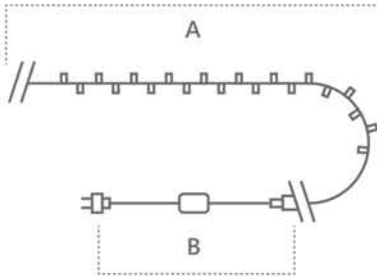

CL32, CL33, CL34, CL43, CL44

[Перейти к продукции](#)

Гирлянда для улицы – линейная 230V

«Линейная». Расстояние между светодиодами – 10см.
 Соединение в линию – есть (до 30шт.)
 Длина шнура питания – 3м/1,5м. Наличие контроллера – нет.
 Цвет шнура – черный.

Модель	Артикул	Фото	Цвет свечения	Тип свечения	Мощность Вт	Размер гирлянды (А), м	Длина шнура питания (В), м	Количество светодиодов	Рекомендуемая высота елки, см	
CL32	48176		мультицвет	плавная смена цвета	12	20	3	200	180-230	
CL33	32425			статичный	6	10	1,5	100	100-150	
CL43	32428				мультицвет	12	20	1,5	200	150-200
CL34	32975					статичный мерцание	6	10	1,5	100
CL44	32978				12		20	1,5	200	150-200
CL33	32426		теплый белый	статичный	6	10	1,5	100	100-150	
CL43	32429				3	20	1,5	200	150-200	
CL34	32974			статичный мерцание	6	10	1,5	100	100-150	
CL44	32977				12	20	1,5	200	150-200	
CL33	32424		белый	статичный	6	10	1,5	100	100-150	
CL43	32427				12	20	1,5	200	150-200	
CL34	32973			статичный мерцание	6	10	1,5	100	100-150	
CL44	32976				12	20	1,5	200	150-200	