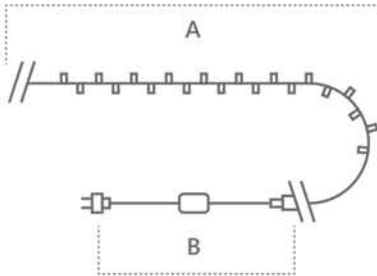

CL32, CL33, CL34, CL43, CL44

[Перейти к продукции](#)

Гирлянда для улицы – линейная 230V

«Линейная». Расстояние между светодиодами – 10см.
 Соединение в линию – есть (до 30шт.)
 Длина шнура питания – 3м/1,5м. Наличие контроллера – нет.
 Цвет шнура – черный.

| Модель | Артикул | Фото | Цвет свечения | Тип свечения | Мощность Вт | Размер гирлянды (А), м | Длина шнура питания (В), м | Количество светодиодов | Рекомендуемая высота елки, см | |
|--------|---------|------|---------------|---------------------|-------------|------------------------|----------------------------|------------------------|-------------------------------|---------|
| CL32 | 48176 | | мультицвет | плавная смена цвета | 12 | 20 | 3 | 200 | 180-230 | |
| CL33 | 32425 | | | статичный | 6 | 10 | 1,5 | 100 | 100-150 | |
| CL43 | 32428 | | | | мультицвет | 12 | 20 | 1,5 | 200 | 150-200 |
| CL34 | 32975 | | | | | статичный мерцание | 6 | 10 | 1,5 | 100 |
| CL44 | 32978 | | | | 12 | | 20 | 1,5 | 200 | 150-200 |
| CL33 | 32426 | | теплый белый | статичный | 6 | 10 | 1,5 | 100 | 100-150 | |
| CL43 | 32429 | | | | 3 | 20 | 1,5 | 200 | 150-200 | |
| CL34 | 32974 | | | статичный мерцание | 6 | 10 | 1,5 | 100 | 100-150 | |
| CL44 | 32977 | | | | 12 | 20 | 1,5 | 200 | 150-200 | |
| CL33 | 32424 | | белый | статичный | 6 | 10 | 1,5 | 100 | 100-150 | |
| CL43 | 32427 | | | | 12 | 20 | 1,5 | 200 | 150-200 | |
| CL34 | 32973 | | | статичный мерцание | 6 | 10 | 1,5 | 100 | 100-150 | |
| CL44 | 32976 | | | | 12 | 20 | 1,5 | 200 | 150-200 | |