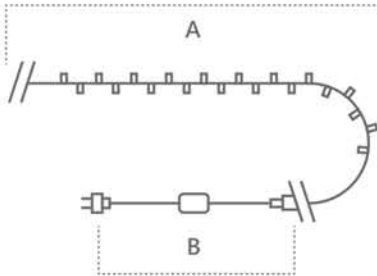

CL32, CL33, CL34, CL43, CL44

[Перейти к продукции](#)

Гирлянда для улицы – линейная 230V

«Линейная». Расстояние между светодиодами – 10см.
 Соединение в линию – есть (до 30шт.)
 Длина шнура питания – 3м/1,5м. Наличие контроллера – нет.
 Цвет шнура – черный.

Модель	Артикул	Фото	Цвет свечения	Тип свечения	Мощность Вт	Размер гирлянды (А), м	Длина шнура питания (В), м	Количество светодиодов	Рекомендуемая высота елки, см	
CL32	48176		мультикоleur	плавная смена цвета	12	20	3	200	180-230	
CL33	32425			статичный	6	10	1,5	100	100-150	
CL43	32428				статичный мерцание	12	20	1,5	200	150-200
CL34	32975					6	10	1,5	100	100-150
CL44	32978				12	20	1,5	200	150-200	
CL33	32426		теплый белый	статичный	6	10	1,5	100	100-150	
CL43	32429				3	20	1,5	200	150-200	
CL34	32974			статичный мерцание	6	10	1,5	100	100-150	
CL44	32977				12	20	1,5	200	150-200	
CL33	32424		белый	статичный	6	10	1,5	100	100-150	
CL43	32427				12	20	1,5	200	150-200	
CL34	32973			статичный мерцание	6	10	1,5	100	100-150	
CL44	32976				12	20	1,5	200	150-200	