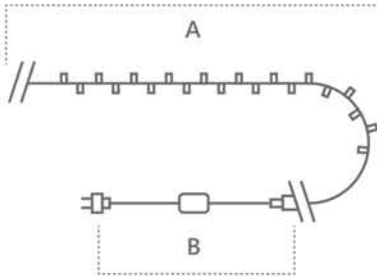

CL32, CL33, CL34, CL43, CL44

[Перейти к продукции](#)

Гирлянда для улицы – линейная 230V

«Линейная». Расстояние между светодиодами – 10см.
 Соединение в линию – есть (до 30шт.)
 Длина шнура питания – 3м/1,5м. Наличие контроллера – нет.
 Цвет шнура – черный.

Модель	Артикул	Фото	Цвет свечения	Тип свечения	Мощность Вт	Размер гирлянды (А), м	Длина шнура питания (В), м	Количество светодиодов	Рекомендуемая высота елки, см	
CL32	48176		мультицвет	плавная смена цвета	12	20	3	200	180-230	
CL33	32425			статичный	6	10	1,5	100	100-150	
CL43	32428				статичный мерцание	12	20	1,5	200	150-200
CL34	32975					6	10	1,5	100	100-150
CL44	32978				12	20	1,5	200	150-200	
CL33	32426		теплый белый	статичный	6	10	1,5	100	100-150	
CL43	32429				3	20	1,5	200	150-200	
CL34	32974			статичный мерцание	6	10	1,5	100	100-150	
CL44	32977				12	20	1,5	200	150-200	
CL33	32424		белый	статичный	6	10	1,5	100	100-150	
CL43	32427				12	20	1,5	200	150-200	
CL34	32973			статичный мерцание	6	10	1,5	100	100-150	
CL44	32976				12	20	1,5	200	150-200	