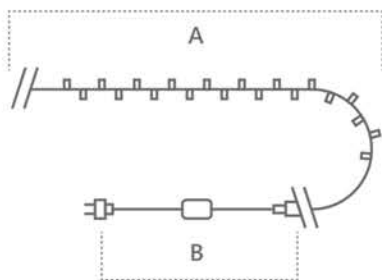

CL32, CL33, CL34, CL43, CL44

SHOP220

Гирлянда для улицы – линейная 230V

«Линейная». Расстояние между светодиодами – 10см.
 Соединение в линию – есть (до 30шт.)
 Длина шнура питания – 3м/1,5м. Наличие контроллера – нет.
 Цвет шнура – черный.

Модель	Артикул	Фото	Цвет свечения	Тип свечения	Мощность Вт	Размер гирлянды (А), м	Длина шнура питания (В), м	Количество светодиодов	Рекомендуемая высота елки, см	
CL32	48176		мультицвет	плавная смена цвета	12	20	3	200	180-230	
CL33	32425			статичный	6	10	1,5	100	100-150	
CL43	32428				мультицвет	12	20	1,5	200	150-200
CL34	32975					статичный мерцание	6	10	1,5	100
CL44	32978				12		20	1,5	200	150-200
CL33	32426		теплый белый	статичный	6	10	1,5	100	100-150	
CL43	32429				3	20	1,5	200	150-200	
CL34	32974			статичный мерцание	6	10	1,5	100	100-150	
CL44	32977				12	20	1,5	200	150-200	
CL33	32424		белый	статичный	6	10	1,5	100	100-150	
CL43	32427				12	20	1,5	200	150-200	
CL34	32973			статичный мерцание	6	10	1,5	100	100-150	
CL44	32976				12	20	1,5	200	150-200	