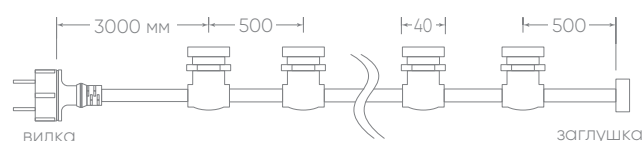

Белт-лайт. Гирлянда для уличного освещения

Материал: полимер (каучук+ПВХ), медь, латунь.

IP65

230V

E27

Feron

CL50-8 арт.29884

длина 8 м шаг 50 см

CL50-13 арт.29886

длина 13 м шаг 50 см

Сечение 2x0,5 мм²

CL25-25 арт.48166

длина 25 м шаг 25 см

Сечение 2x1,5 мм²

Рекомендуем использовать
с лампочками FERON

LB-37