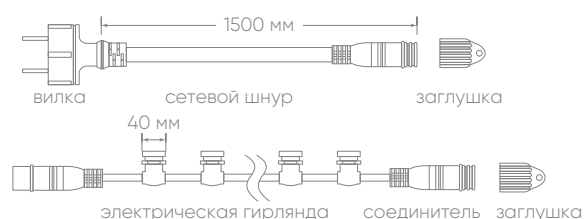

Белт-лайт. Гирлянда для уличного освещения

Материал: полимер (каучук+ПВХ), медь, латунь.

IP65

230V

E27

Feron

CL50-8 арт.29884

длина 8 м шаг 50 см

CL50-13 арт.29886

длина 13 м шаг 50 см

Сечение 2x0,5 мм²

CL25-25 арт.48166

длина 25 м шаг 25 см

Сечение 2x1,5 мм²

Рекомендуем использовать
с лампочками FERON

LB-37

LB-371

LB-372

LB-375

LB-376

LB-377

LB-380

LB-381

LB-382