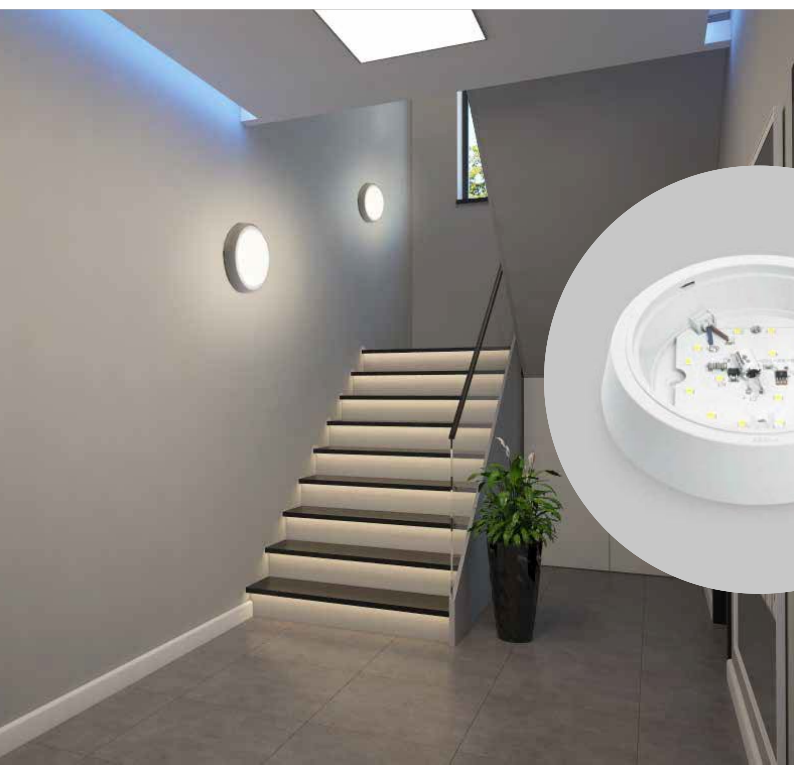

# Feron

Материал: пластик

50000  
ЧАСОВ

4000K/  
6500K

IP20

Также, в ассортименте  
квадратный светильник  
**AL3021**

LxWxH, мм135x135x33

**10W 800Lm**

арт. 41770 (4000K)

арт. 41771 (6500K)

LxWxH,  
мм210x210x35

**25W 2000Lm**

арт. 41772 (4000K)

арт. 41773 (6500K)

Универсальное решение для  
ЖКХ: качественная сборка  
и отличные комплектующие  
в совокупности с доступной  
ценой и высоким сроком  
гарантии.