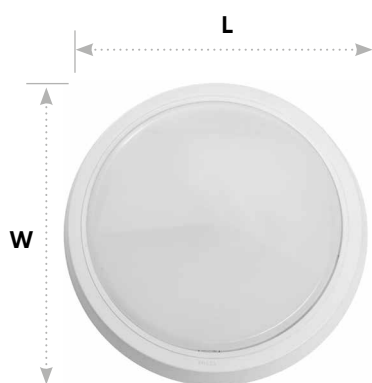

# Feron

Материал: пластик

50000  
ЧАСОВ

4000K/  
6500K

IP20

Также, в ассортименте  
квадратный светильник  
**AL3021**

LxWxH, мм135x135x33

**10W 800Lm**