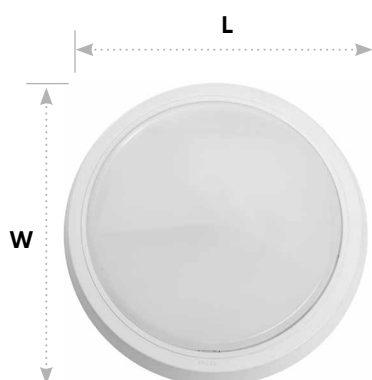

Перейти к продукции

Светильники накладные светодиодные AL3020

Feron

Материал: пластик

50000
ЧАСОВ

4000K/
6500K

IP20

Также, в ассортименте
квадратный светильник
AL3021

LxWxH, мм135x135x33

10W 800Lm

арт. 41766 (4000K)

арт. 41767 (6500K)

LxWxH, мм155x155x35

15W 1200Lm

арт. 41768(4000K)

арт. 41769 (6500K)

LxWxH,
мм180x180x35

20W 1600Lm

арт. 41770 (4000K)

арт. 41771 (6500K)

LxWxH,
мм210x210x35

25W 2000Lm

арт. 41772 (4000K)

арт. 41773 (6500K)