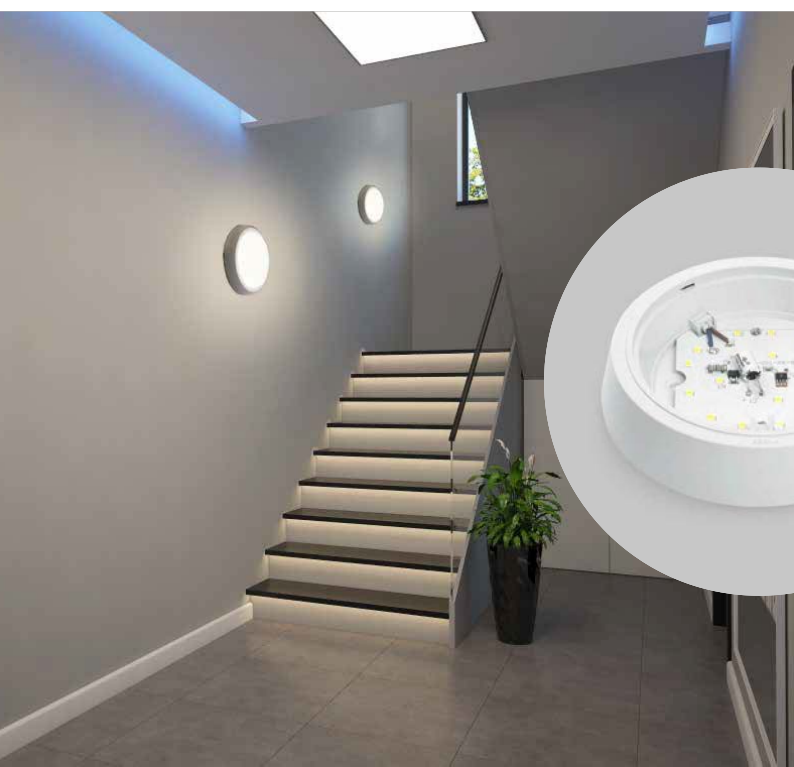

Универсальное решение для ЖКХ: качественная сборка и отличные комплектующие в совокупности с доступной ценой и высоким сроком гарантии.