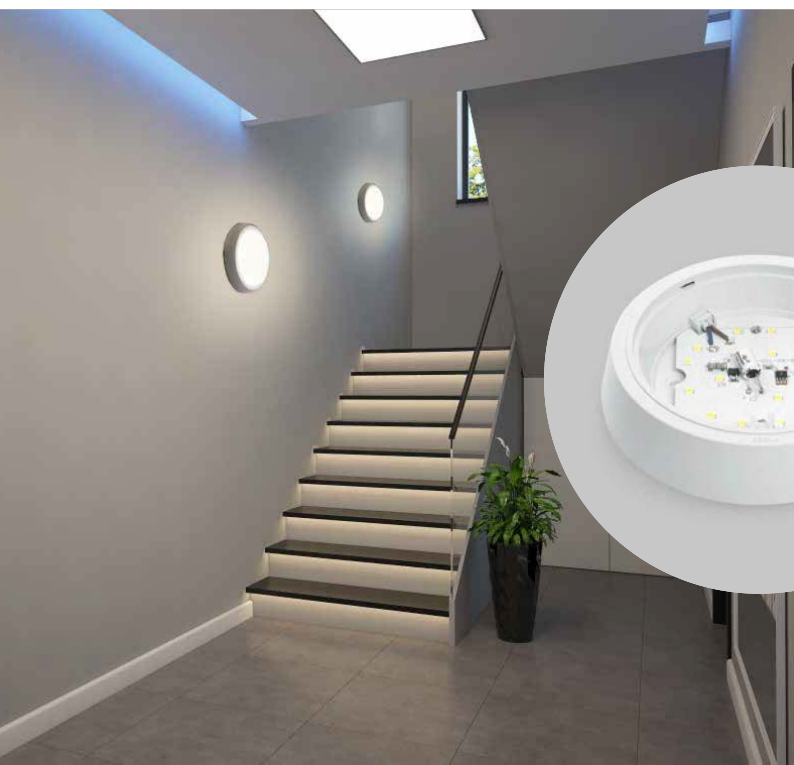

Универсальное решение для ЖКХ: качественная сборка и отличные комплектующие в совокупности с доступной ценой и высоким сроком гарантии.