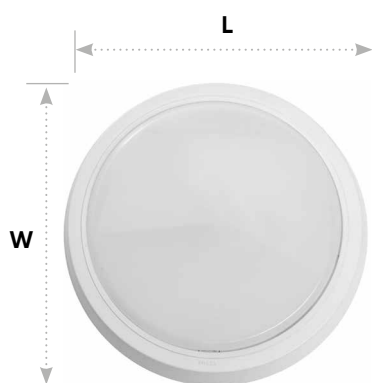

Перейти к продукции

Светильники накладные светодиодные AL3020

Feron

Материал: пластик

50000
ЧАСОВ

4000K/
6500K

IP20

Также, в ассортименте
квадратный светильник
AL3021

LxWxH, мм135x135x33

10W 800Lm

арт. 41766 (4000K)

арт. 41767 (6500K)

LxWxH, мм155x155x35

15W 1200Lm

арт. 41768(4000K)

арт. 41769 (6500K)

LxWxH,
мм180x180x35

20W 1600Lm

арт. 41770 (4000K)

арт. 41771 (6500K)

LxWxH,
мм210x210x35

25W 2000Lm

арт. 41772 (4000K)

арт. 41773 (6500K)