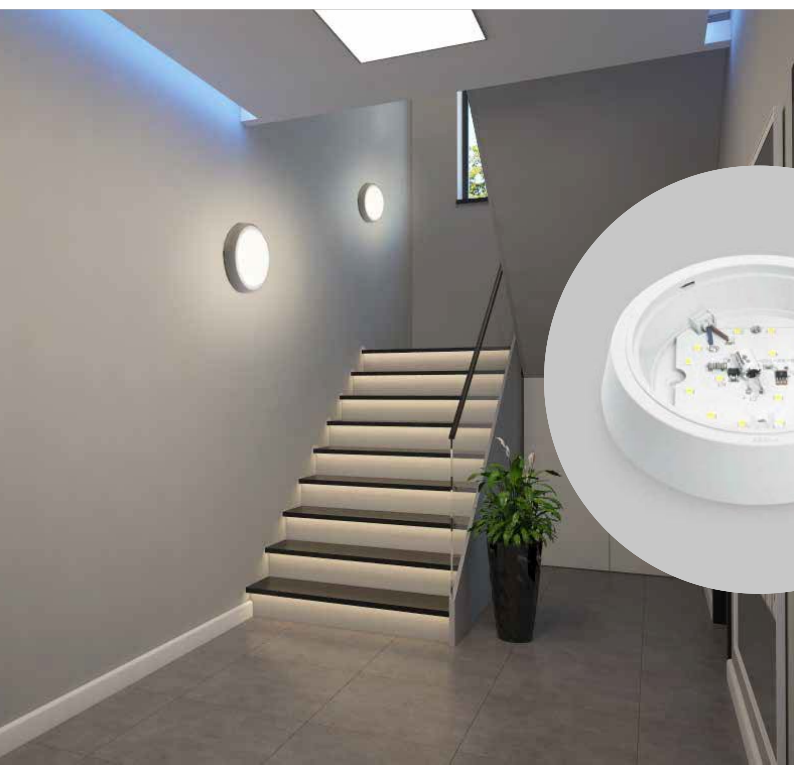

# Feron

Материал: пластик

50000  
ЧАСОВ

4000K/  
6500K

IP20

Также, в ассортименте  
квадратный светильник  
**AL3021**

LxWxH, мм135x135x33

**10W 800Lm**

арт. 41770 (4000K)

арт. 41771 (6500K)

LxWxH,  
мм210x210x35

**25W 2000Lm**

арт. 41772 (4000K)

арт. 41773 (6500K)

Универсальное решение для ЖКХ: качественная сборка и отличные комплектующие в совокупности с доступной ценой и высоким сроком гарантии.