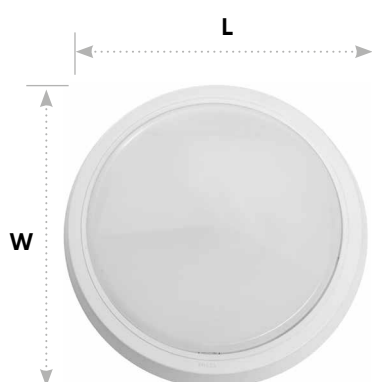

Светильники накладные светодиодные AL3020

Материал: пластик

50000
ЧАСОВ

4000K/
6500K

IP20

Также, в ассортименте
квадратный светильник
AL3021

LxWxH, мм135x135x33

10W 800Lm

арт. 41766 (4000K)

арт. 41767 (6500K)

LxWxH, мм155x155x35

15W 1200Lm

арт. 41768(4000K)

арт. 41769 (6500K)

LxWxH,
мм180x180x35

20W 1600Lm