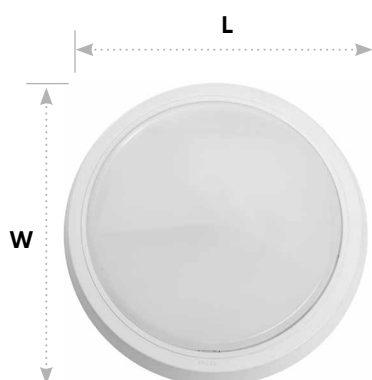

# Feron

Материал: пластик

50000  
ЧАСОВ

4000K/  
6500K

IP20

Также, в ассортименте  
квадратный светильник  
**AL3021**

LxWxH, мм135x135x33

**10W 800Lm**