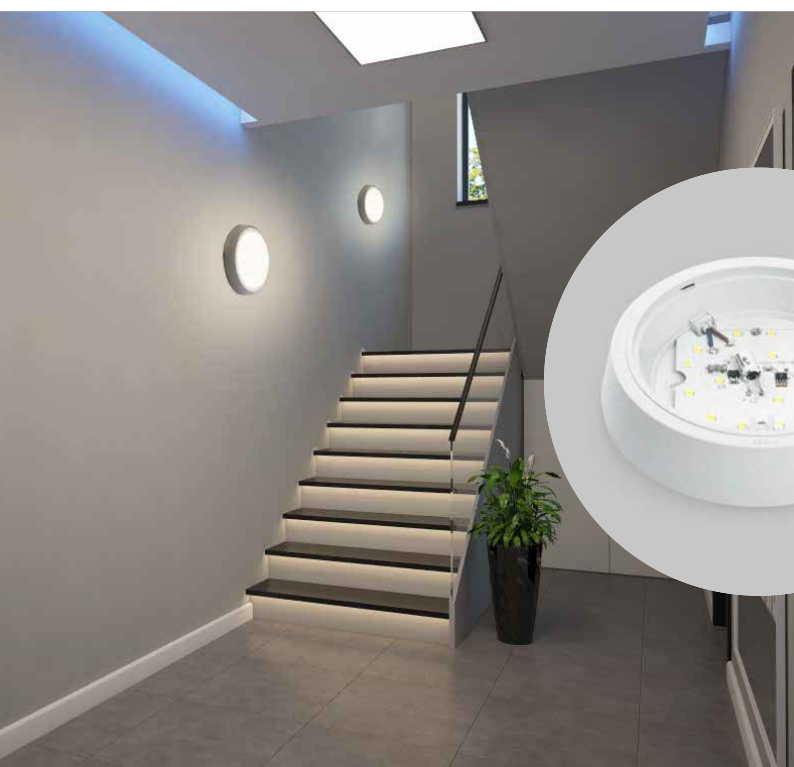

Светильники накладные светодиодные AL3020

Материал: пластик

50000
ЧАСОВ

4000K/
6500K

IP20

Также, в ассортименте
квадратный светильник
AL3021

LxWxH, мм135x135x33

10W 800Lm

арт. 41770 (4000K)

арт. 41771 (6500K)

LxWxH,
мм210x210x35

25W 2000Lm

арт. 41772 (4000K)

арт. 41773 (6500K)

Универсальное решение для
ЖКХ: качественная сборка
и отличные комплектующие
в совокупности с доступной
ценой и высоким сроком
гарантии.