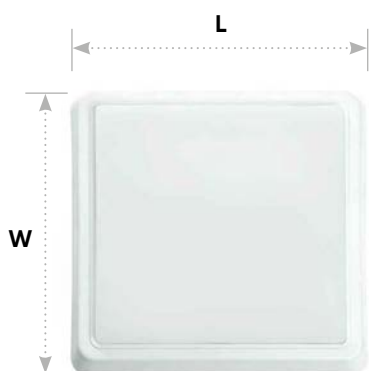

# Feron

Материал: пластик

50000  
часов

4000K/  
6500K

IP20

Также, в ассортименте  
круглый светильник  
**AL3020**

LxWxH, мм140x140x35

**10W 800Lm**