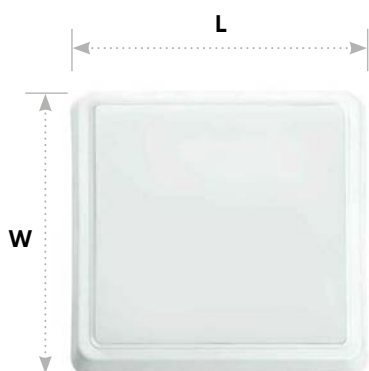

LxWxH, мм140x140x35

10W 800Lm

арт. 41774 (4000K)

арт. 41775 (6500K)

LxWxH, мм170x170x35

15W 1200Lm

арт. 41776 (4000K)

арт. 41777 (6500K)