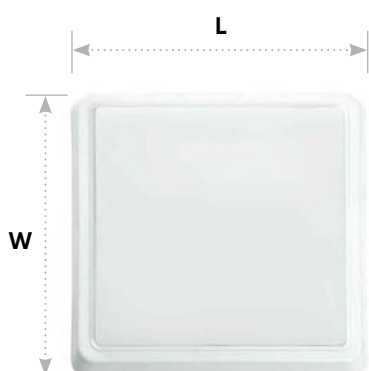

Светильники накладные светодиодные AL3021

Feron

Материал: пластик

50000
часов

4000K/
6500K

IP20

Также, в ассортименте
круглый светильник
AL3020

LxWxH, мм140x140x35

10W 800Lm

арт. 41774 (4000K)

арт. 41775 (6500K)

LxWxH, мм170x170x35

15W 1200Lm

арт. 41776 (4000K)

арт. 41777 (6500K)

LxWxH, мм190x190x35