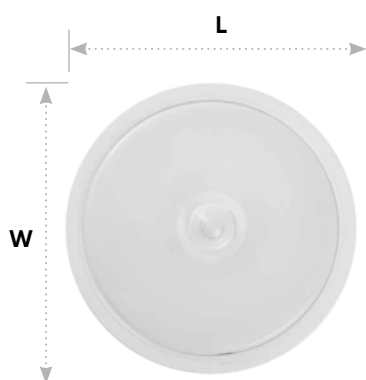

Перейти к продукции

Светильники накладные светодиодные AL3022 с ИК датчиком

Материал: пластик

4000K/
6500K

IP20

LED

Также, в ассортименте
квадратный светильник
AL3023

Feron

LxWxH, мм135x135x33

10W 800Lm

арт. 41790 (4000K)

арт. 41791 (6500K)

LxWxH, мм155x155x35

15W 1200Lm

арт. 41792 (4000K)

арт. 41793 (6500K)

LxWxH,
мм180x180x35

20W 1600Lm

арт. 41794 (4000K)

арт. 41795 (6500K)

LxWxH,
мм210x210x35

25W 2000Lm

арт. 41796 (4000K)

арт. 41797 (6500K)