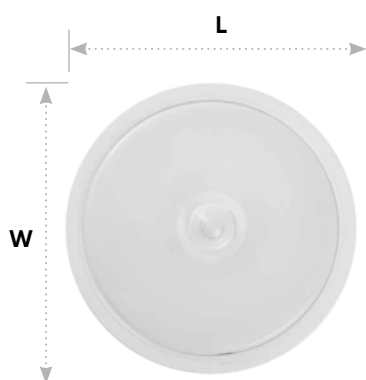

## Светильники накладные светодиодные AL3022 с ИК датчиком

Материал: пластик

# Feron

4000K/  
6500K

IP20

LED

Также, в ассортименте  
квадратный светильник  
**AL3023**

LxWxH, мм135x135x33

**10W 800Lm**

арт. 41790 (4000K)

арт. 41791 (6500K)

LxWxH, мм155x155x35

**15W 1200Lm**

арт. 41792 (4000K)

арт. 41793 (6500K)

LxWxH,  
мм180x180x35

**20W 1600Lm**

арт. 41794 (4000K)