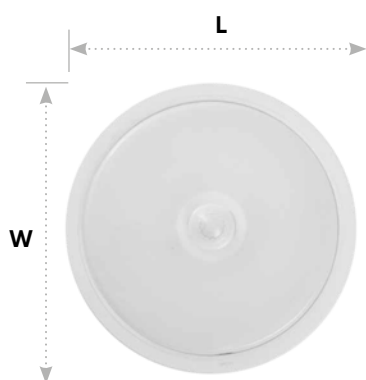

Перейти к продукции

Светильники накладные светодиодные AL3022 с ИК датчиком

Материал: пластик

Feron

4000K/
6500K

IP20

LED

Также, в ассортименте
квадратный светильник
AL3023

LxWxH, мм135x135x33

10W 800Lm

арт. 41790 (4000K)

арт. 41791 (6500K)

LxWxH, мм155x155x35

15W 1200Lm

арт. 41792 (4000K)

арт. 41793 (6500K)

LxWxH,
мм180x180x35

20W 1600Lm

арт. 41794 (4000K)

арт. 41795 (6500K)

LxWxH,
мм210x210x35

25W 2000Lm

арт. 41796 (4000K)

арт. 41797 (6500K)