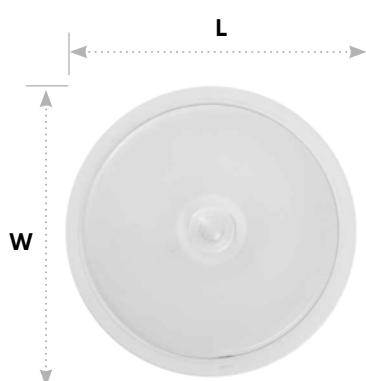

Светильники накладные светодиодные AL3022 с ИК датчиком

Материал: пластик

4000K/
6500K

IP20

LED

Также, в ассортименте
квадратный светильник
AL3023

Feron

LxWxH, мм135x135x33

10W 800Lm

арт. 41790 (4000K)

арт. 41791 (6500K)

LxWxH, мм155x155x35

15W 1200Lm

арт. 41792 (4000K)

арт. 41793 (6500K)

LxWxH,
мм180x180x35