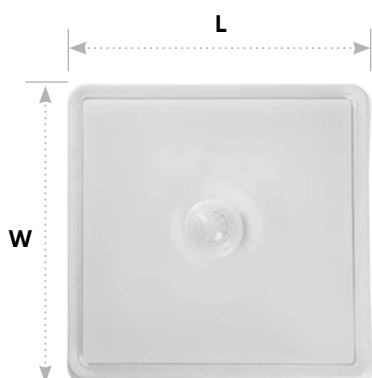

# Feron

Материал: пластик

4000K/  
6500K

IP20

LED

Также, в ассортименте  
круглый светильник  
**AL3022**

LxWxH, мм140x140x35

**10W 800Lm**