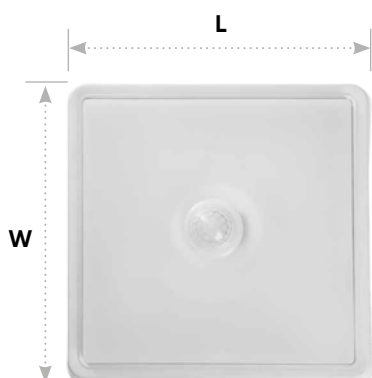

Перейти к продукции

Светильники накладные светодиодные AL3023 с ИК датчиком

Feron

Материал: пластик

4000K/
6500K

IP20

LED

Также, в ассортименте
круглый светильник
AL3022

LxWxH, мм140x140x35

10W 800Lm

арт. 41798 (4000K)

арт. 41799 (6500K)

LxWxH, мм170x170x35

15W 1200Lm

арт. 41800 (4000K)

арт. 41801 (6500K)