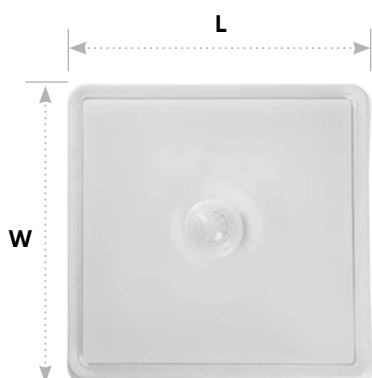

[Перейти к продукции](#)

Светильники накладные светодиодные AL3023 с ИК датчиком

Feron

Материал: пластик

4000K/
6500K

IP20

LED

Также, в ассортименте
круглый светильник
AL3022

LxWxH, мм140x140x35

10W 800Lm

арт. 41798 (4000K)

арт. 41799 (6500K)

LxWxH, мм170x170x35

15W 1200Lm

арт. 41800 (4000K)

арт. 41801 (6500K)