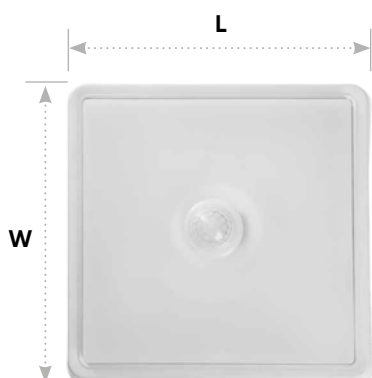

Светильники накладные светодиодные AL3023 с ИК датчиком

Feron

Материал: пластик

4000K/
6500K

IP20

LED

Также, в ассортименте
круглый светильник
AL3022

LxWxH, мм140x140x35

10W 800Lm

арт. 41798 (4000K)

арт. 41799 (6500K)

LxWxH, мм170x170x35

15W 1200Lm

арт. 41800 (4000K)

арт. 41801 (6500K)

LxWxH, мм190x190x35