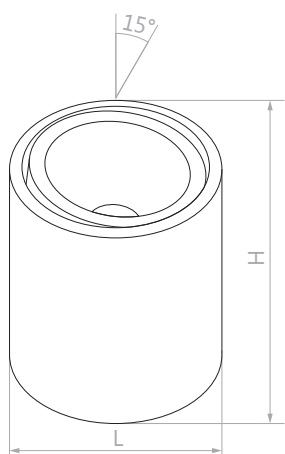

арт. 29887

арт. 29574

Угол поворота в горизонтальной плоскости  $\pm 15^\circ$

**EAC IP20** 

Накладной светодиодный светильник **AL515** отличается лаконичным и оригинальным дизайном, простотой в установке и универсальностью в применении. Имеет угол рассеивания светового потока  $30^\circ$ , что позволяет использовать его для акцентного освещения и интерьерной подсветки в современных жилых и общественных помещениях (над стойками баров, столиками в ресторанах и над стойками ресепшн). Благодаря поворотному светодиодному модулю есть возможность регулировать световой поток и направлять его в нужную сторону.

Артикул	29574	29887
Мощность:		5W
Напряжение:		230V/50Hz
Цветовая температура:		4000K
Световой поток:		400Lm
Материал корпуса:		алюминий
Материал рассеивателя:		поликарбонат
Размеры, ØL×H:		Ø100 × 95мм
Цвет корпуса:	белый	черный