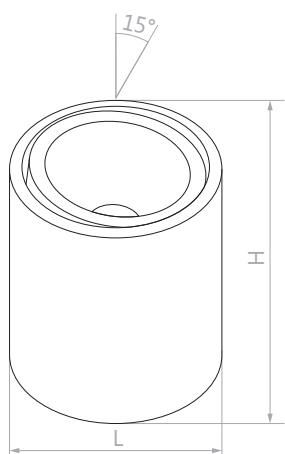

арт. 29887

арт. 29574

Угол поворота в горизонтальной плоскости $\pm 15^\circ$

EAC IP20 

Накладной светодиодный светильник **AL515** отличается лаконичным и оригинальным дизайном, простотой в установке и универсальностью в применении. Имеет угол рассеивания светового потока 30° , что позволяет использовать его для акцентного освещения и интерьерной подсветки в современных жилых и общественных помещениях (над стойками баров, столиками в ресторанах и над стойками ресепшн). Благодаря поворотному светодиодному модулю есть возможность регулировать световой поток и направлять его в нужную сторону.

ПРЕИМУЩЕСТВА:

- Отсутствие пульсации
- Равномерный яркий свет
- Алюминиевый корпус
- Отсутствие высокой температуры на корпусе
- Простой и удобный монтаж
- Драйвер в комплекте
- Гарантия 24 месяца

Артикул	29574	29887
Мощность:		5W
Напряжение:		230V/50Hz
Цветовая температура:		4000K
Световой поток:		400Lm
Материал корпуса:		алюминий
Материал рассеивателя:		поликарбонат
Размеры, ØL×H:		Ø100 × 95мм
Цвет корпуса:	белый	черный