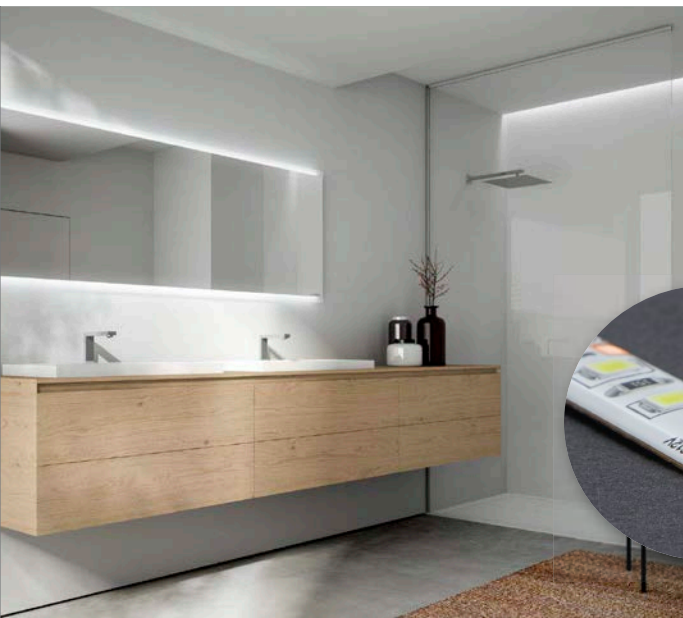

Идеально для основного освещения

LS615

арт. 27734 3000K	арт. 27733 6500K
----------------------------	----------------------------

Благодаря высокой цветопередаче достигается естественное восприятие цветов – лучшее решение для ванной и кухни

Двойной медный слой в силиконовой оболочке – высокая проводимость и наилучший теплоотвод. Устойчива к сгибам, легче монтируется и дольше работает