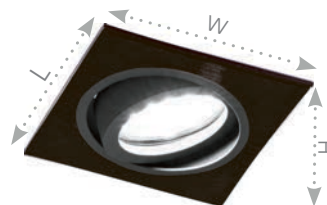

Светильники потолочные встраиваемые, черные, черный-хром

Перейти к продукции

Feron

Материал: металл

MR16

50W

IP20

DL2802 арт. 40530

LxWxH, мм
(92x175x25мм)

DL2802 арт. 32641

LxWxH, мм
(92x175x25мм)

DL2801 арт. 40526

LxWxH, мм
(92x92x25мм)

DL2801 арт. 32638

LxWxH, мм
(92x92x25мм)

DL2811 арт. 40528

ØDxH, мм
(Ø92x25мм)

DL2811 арт. 32644

ØDxH, мм
(Ø92x25мм)

Замена лампы с лицевой стороны
светильника и возможность
регулировать направление
освещения - комфорт, как часть
дизайна.

Простой и удобный монтаж.
Все необходимое в комплекте.