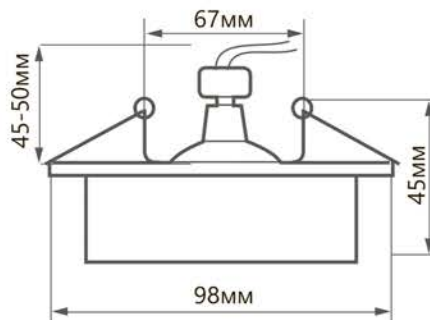

### ОСОБЕННОСТИ:

- Современный дизайн
- Простота установки
- Надёжное потолочное крепление

Модель	Артикул	Цвет корпуса	Максимальная мощность лампы	Размеры D×H	Встраиваемый размер
DL2911	41133	белый	50W	Ø98×45мм	Ø67мм
	41136	черный			
	41139	хром			