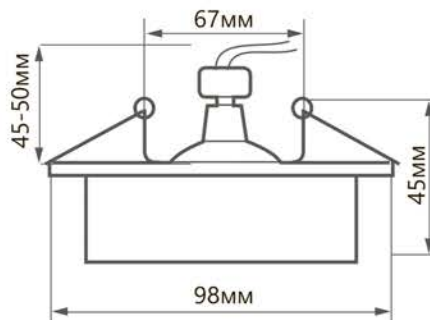

ОСОБЕННОСТИ:

- Современный дизайн
- Простота установки
- Надёжное потолочное крепление

Модель	Артикул	Цвет корпуса	Максимальная мощность лампы	Размеры D×H	Встраиваемый размер
DL2911	41133	белый	50W	Ø98×45мм	Ø67мм
	41136	черный			
	41139	хром			